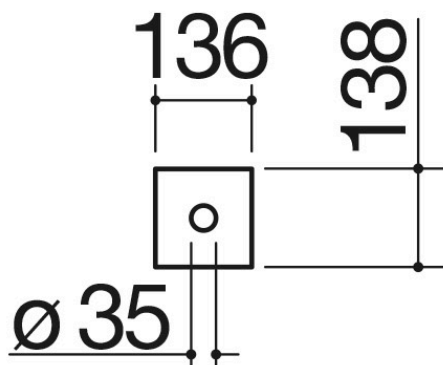

Soporte de acero inoxidable negro para grifo/dispensador/ducha

1CSR7N

Descripción

- ½ módulo
- acero inoxidable AISI 304 de gran espesor
- sistema de fijación de grifo/dispensador/ducha
- instalación: ver ficha técnica