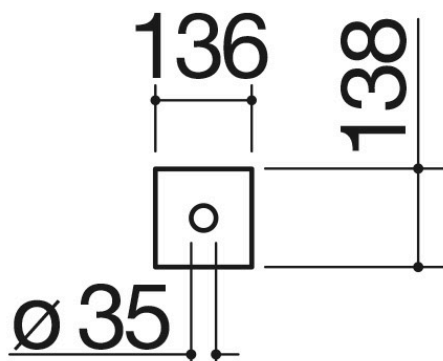

Support en acier inox noir pour robinet/distributeur/douchette

1CSR7N

Description

- ½ module
- acier inox AISI 304 de forte épaisseur système de fixation pour robinet/distributeur/douchette
- installation : voir fiche technique