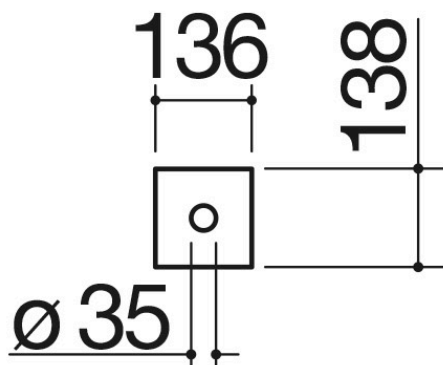

Supporto in acciaio inox nero per rubinetto/dispenser/doccino

1CSR7N

Descrizione

- ½ modulo
- acciaio inox AISI 304 di spessore elevato
- sistema di fissaggio rubinetto/dispenser/doccino
- installazione: v. scheda tecnica