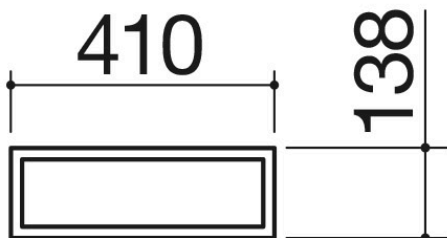

Schale ohne Ablauf

Eiswürfelfach/Flaschenhalter aus Edelstahl

1CVBG2

Beschreibung

- 1 ½ Module
- Edelstahl AISI 304

Verwandte Produkte

1CBL

1CBLN