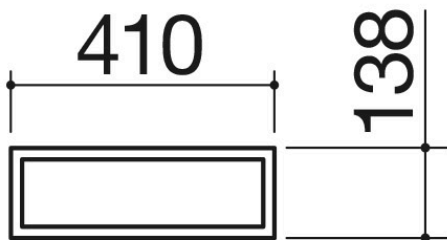

Cubeta ciega hielera/botellera de acero inoxidable

1CVBG2

Descripción

- 1 módulo y ½
- acero inoxidable AISI 304 de gran espesor

Productos relacionados

1CBL

1CBLN

1CVP