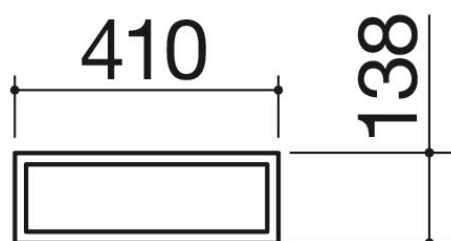

Cuvette non perforée à glaçons/porte-bouteilles en acier inox

1CVBG2

Description

- 1 module et ½
- acier inox AISI 304 de forte épaisseur

Produits similaires

1CBL

1CBLN

1CVP