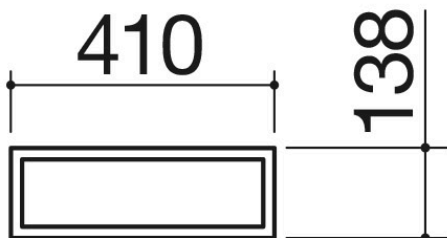

# Vaschetta cieca portaghiaccio/portabottiglie in acciaio inox

1CVBG2

## Descrizione

- 1 modulo e ½
- acciaio inox AISI 304 di spessore elevato