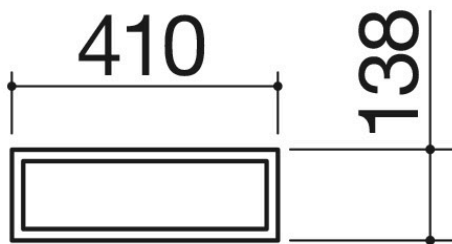

Schale ohne Ablauf Eiswürfelfach/Flaschenhalter aus Edelstahl schwarz

1CVBG2N

Beschreibung

- 1 ½ Module
- Edelstahl AISI 304

Verwandte Produkte

1CBL

1CBLN

1CVP