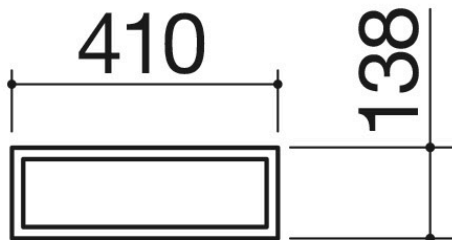

Cubeta ciega hielera/botellera de acero inoxidable negro

1CVBG2N

Descripción

- 1 módulo y ½
- acero inoxidable AISI 304 de gran espesor

Productos relacionados

1CBL

1CBLN

1CVP