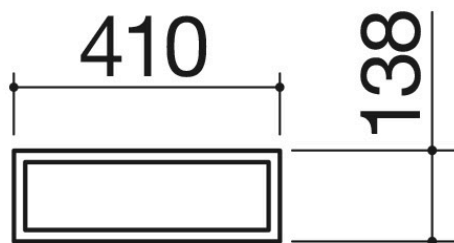

# Cuvette non perforée à glaçons/porte-bouteilles en acier inox noir

1CVBG2N

## Description

- 1 module et ½
- acier inox AISI 304 de forte épaisseur
- Fenix noir
- prévu pour 3 couteaux