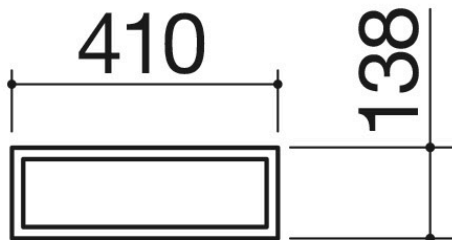

Vaschetta cieca portaghiaccio/portabottiglie in acciaio inox nero

1CVBG2N

Descrizione

- 1 modulo e ½
- acciaio inox AISI 304 di spessore elevato

Prodotti correlati

1CI90

1CI120

1CI150