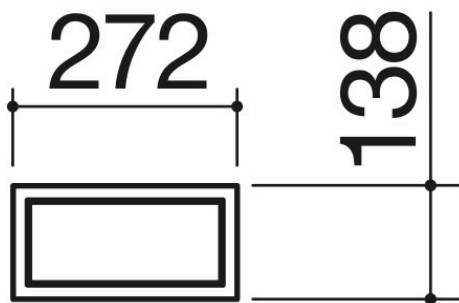

Cubeta ciega con tapa de acero inoxidable

1CVCC

Descripción

- 1 módulo
- tapa in acero inoxidable AISI 304 de gran espesor con sistema de apertura push-pull

Productos relacionados

1CI97

1CI127

1CI157