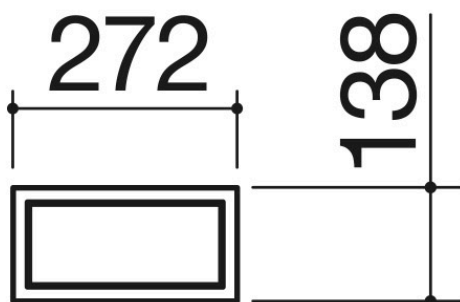

Vaschetta cieca con coperchio in acciaio inox

1CVCC

Descrizione

- 1 modulo
- coperchio in acciaio inox AISI 304 di spessore elevato con sistema di apertura push-pull

Prodotti correlati

1CI97

1CI127

1CI157