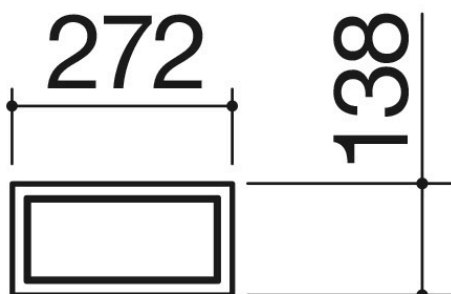

Cubeta ciega con tapa de acero inoxidable negro

1CVCCN

Descripción

- 1 módulo
- tapa in acero inoxidable AISI 304 de gran espesor con sistema de apertura push-pull

Productos relacionados

1CI97

1CI127

1CI157