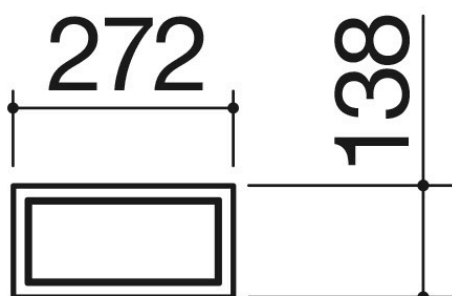

Cuvette non perforée avec couvercle en acier inox noir

1CVCCN

Description

- 1 module
- couvercle en acier inox AISI 304 de forte épaisseur avec système d'ouverture push-pull

Produits similaires

1CI97

1CI127