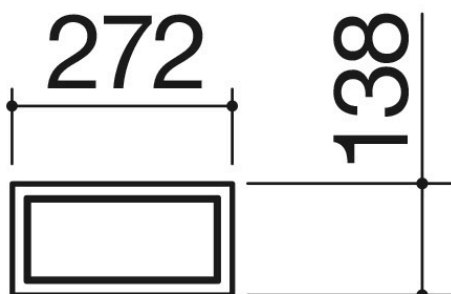

Vaschetta cieca con coperchio in acciaio inox nero

1CVCCN

Descrizione

- 1 modulo
- coperchio in acciaio inox AISI 304 di spessore elevato con sistema di apertura push-pull

Prodotti correlati

1CI97

1CI127

1CI157