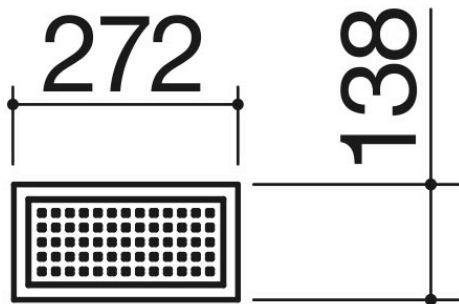

Schale ohne Ablauf mit Boden aus Edelstahl

1CVF

Beschreibung

- 1 Modul
- Edelstahl AISI 304

Verwandte Produkte

1CI97

1CI127

1CI157