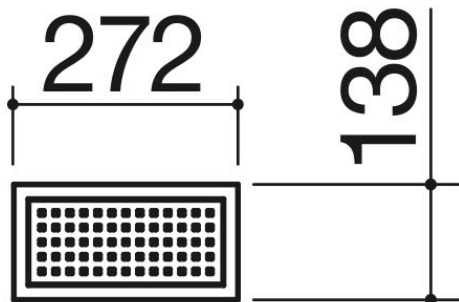

Cubeta ciega con fondo de acero inoxidable

1CVF

Descripción

- 1 módulo
- acero inoxidable AISI 304 de gran espesor

Productos relacionados

1CI97

1CI127

1CI157