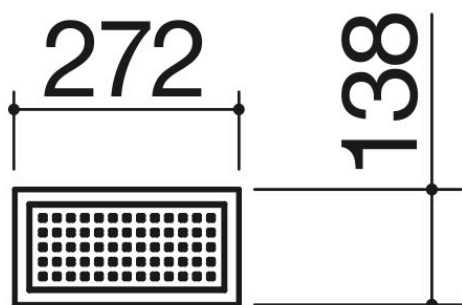

# Cuvette non perforée avec fond en acier inox

1CVF

## Description

- 1 module
- acier inox AISI 304 de forte épaisseur