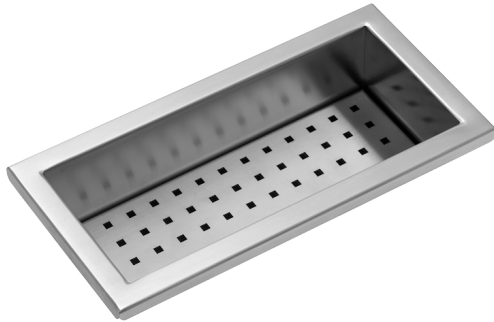

Vaschetta cieca con fondo in acciaio inox

1CVF

Descrizione

- 1 modulo
- acciaio inox AISI 304 di spessore elevato

Prodotti correlati

1CI97

1CI127

1CI157