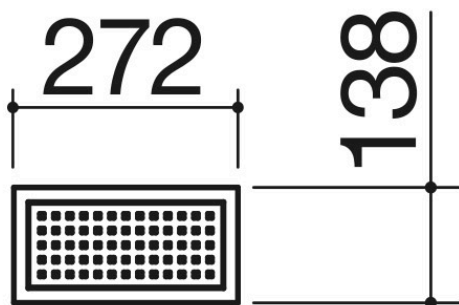

Vaschetta cieca con fondo in acciaio inox

1CVF

Descrizione

- 1 modulo
- acciaio inox AISI 304 di spessore elevato

Prodotti correlati

1CI97

1CI127

1CI157