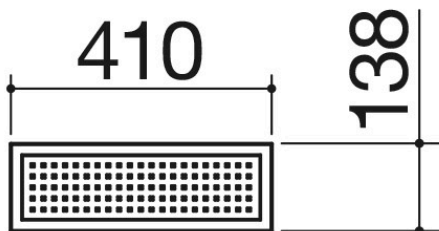

# Schale ohne Ablauf mit Boden aus Edelstahl

1CVFG

## Beschreibung

- 1 ½ Module
- Edelstahl AISI 304