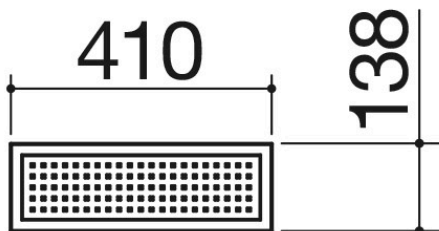

Cubeta ciega con fondo de acero inoxidable

1CVFG

Descripción

- 1 módulo y $\frac{1}{2}$
- acero inoxidable AISI 304 de gran espesor

Productos relacionados

1CI97

1CI127

1CI157