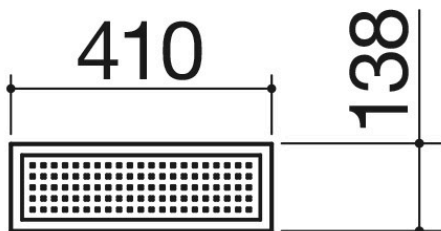

Vaschetta cieca con fondo in acciaio inox

1CVFG

Descrizione

- 1 modulo e ½
- acciaio inox AISI 304 di spessore elevato

Prodotti correlati

1CI97

1CI127

1CI157