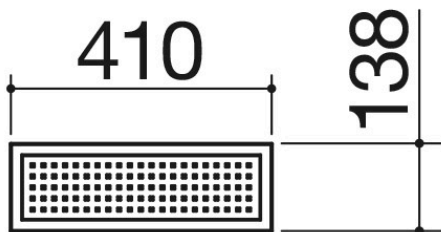

Schale ohne Ablauf mit Boden aus Edelstahl schwarz

1CVFGN

Beschreibung

- 1 ½ Module
- Edelstahl AISI 304

Verwandte Produkte

1CI97

1CI127

1CI157