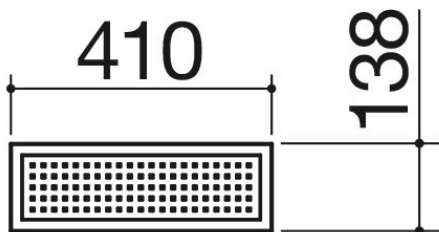

# Cubeta ciega con fondo de acero inoxidable negro

1CVFGN

## Descripción

- 1 módulo y ½
- acero inoxidable AISI 304 de gran espesor