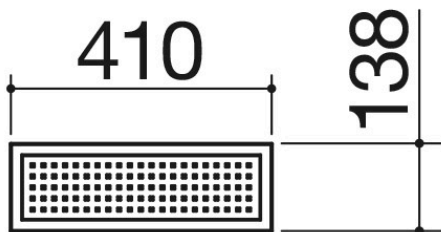

# Vaschetta cieca con fondo in acciaio inox nero

1CVFGN

## Descrizione

- 1 modulo e ½
- acciaio inox AISI 304 di spessore elevato