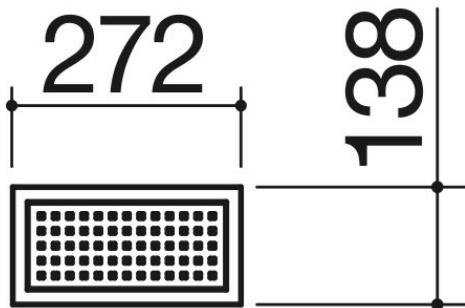

Schale ohne Ablauf mit Boden aus Edelstahl schwarz

1CVFN

Beschreibung

- 1 Modul
- Edelstahl AISI 304

Verwandte Produkte

1CI97

1CI127

1CI157