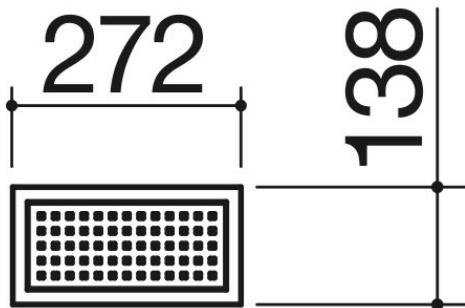

Cubeta ciega con fondo de acero inoxidable negro

1CVFN

Descripción

- 1 módulo
- acero inoxidable AISI 304 de gran espesor

Productos relacionados

1CI97

1CI127

1CI157