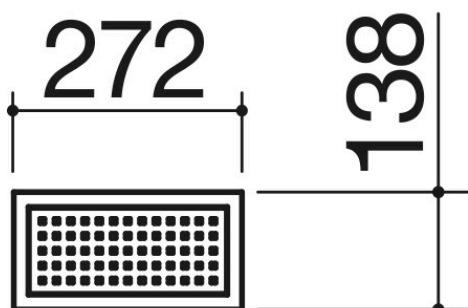

# Cuvette non perforée avec fond en acier inox noir

1CVFN

## Description

- 1 module
- acier inox AISI 304 de forte épaisseur