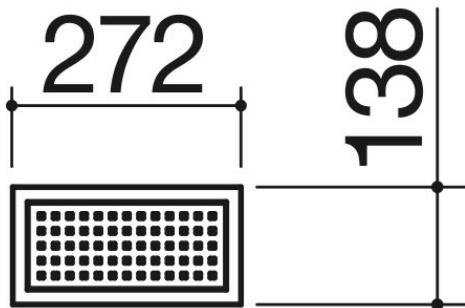

Vaschetta cieca con fondo in acciaio inox nero

1CVFN

Descrizione

- 1 modulo
- acciaio inox AISI 304 di spessore elevato

Prodotti correlati

1CI97

1CI127

1CI157