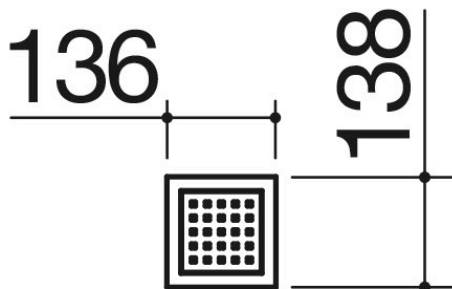

Schale ohne Ablauf mit Boden aus Edelstahl

1CVFP

Beschreibung

- ½ Modul
- Edelstahl AISI 304

Verwandte Produkte

1CI97

1CI127

1CI157