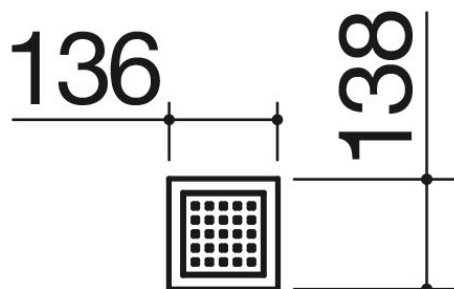

Cubeta ciega con fondo de acero inoxidable

1CVFP

Descripción

- ½ módulo
- acero inoxidable AISI 304 de gran espesor

Productos relacionados

1CI97

1CI127

1CI157