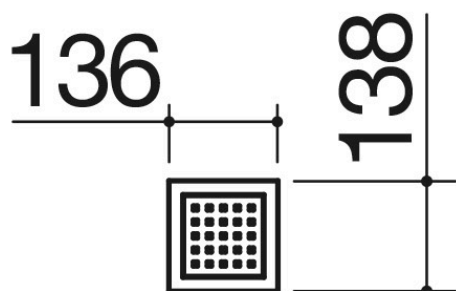

Cuvette non perforée avec fond en acier inox

1CVFP

Description

- ½ module
- acier inox AISI 304 de forte épaisseur

Produits similaires

1CI97

1CI127

1CI157