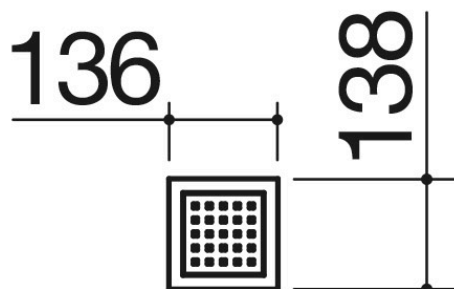

# Vaschetta cieca con fondo in acciaio inox

1CVFP

## Descrizione

- ½ modulo
- acciaio inox AISI 304 di spessore elevato