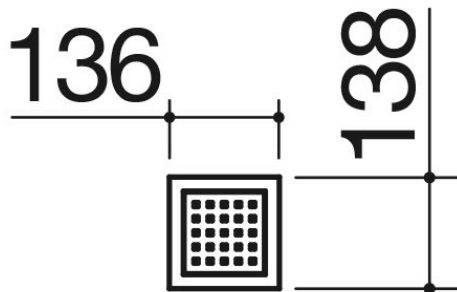

Schale ohne Ablauf mit Boden aus Edelstahl schwarz

1CVFPN

Beschreibung

- ½ Modul
- Edelstahl AISI 304

Verwandte Produkte

1CI97

1CI127

1CI157