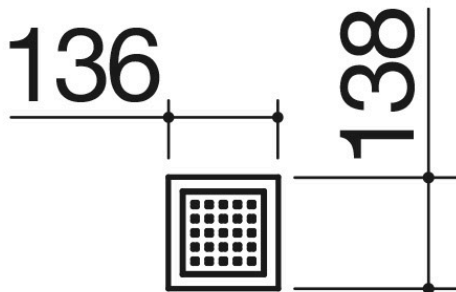

Cubeta ciega con fondo de acero inoxidable negro

1CVFPN

Descripción

- ½ módulo
- acero inoxidable AISI 304 de gran espesor

Productos relacionados

1CI97

1CI127

1CI157