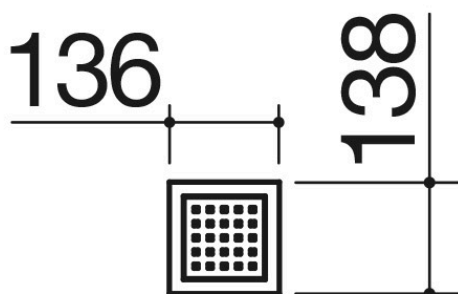

# Cuvette non perforée avec fond en acier inox noir

1CVFPN

## Description

- ½ module
- acier inox AISI 304 de forte épaisseur