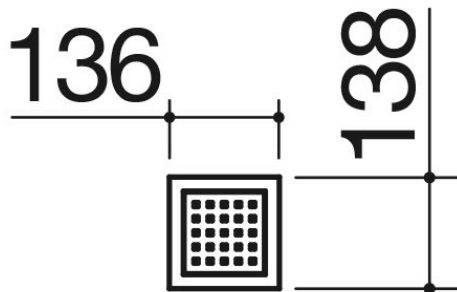

Vaschetta cieca con fondo in acciaio inox nero

1CVFPN

Descrizione

- ½ modulo
- acciaio inox AISI 304 di spessore elevato

Prodotti correlati

1CI97

1CI127

1CI157