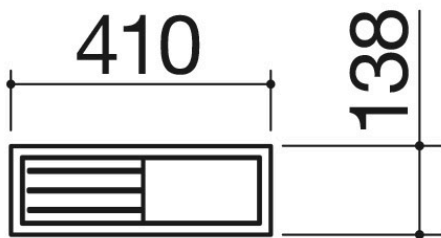

## Beschreibung

- 1 ½ Module
- Edelstahl AISI 304
- Fenix schwarz
- für 3 Messer