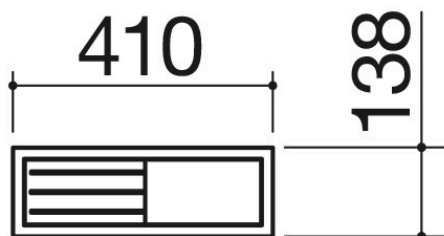

Vaschetta cieca in acciaio inox con portacoltelli in Fenix

1CVP

Descrizione

- 1 modulo e ½
- acciaio inox AISI 304 di spessore elevato
- Fenix nero
- predisposto per 3 coltelli

Prodotti correlati

1CI97

1CI127