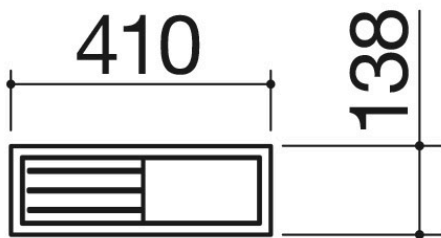

Schale ohne Ablauf aus Edelstahl schwarz mit Messerhalter

aus Fenix

1CVPN

Beschreibung

- 1 ½ Module
- Edelstahl AISI 304
- Fenix schwarz
- für 3 Messer

Verwandte Produkte

1CI97

1CI127