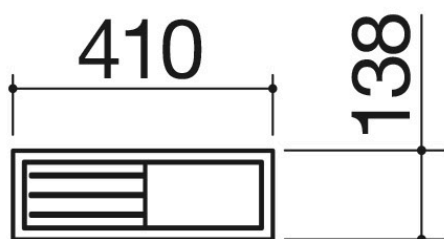

Vaschetta cieca in acciaio inox nero con portacoltelli in Fenix

1CVPN

Descrizione

- 1 modulo e ½
- acciaio inox AISI 304 di spessore elevato
- Fenix nero
- predisposto per 3 coltelli

Prodotti correlati

1CI97