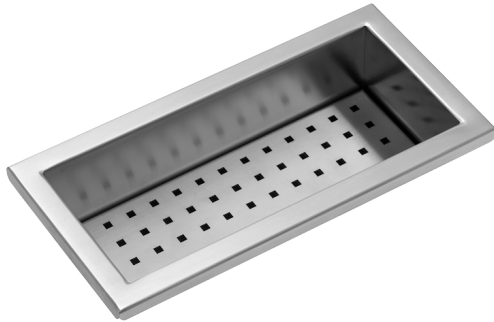

Gelochte Schale aus Edelstahl

1CVS

Beschreibung

- 1 Modul
- Edelstahl AISI 304

Verwandte Produkte

1CBL

1CBLN

1CVP