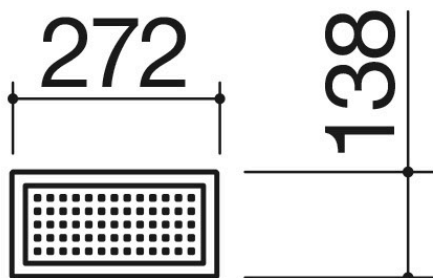

Gelochte Schale aus Edelstahl

1CVS

Beschreibung

- 1 Modul
- Edelstahl AISI 304

Verwandte Produkte

1CBL

1CBLN

1CVP