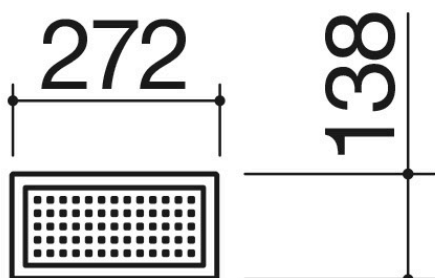

# Cuvette perforée en acier inox

1CVS

## Description

- 1 module
- acier inox AISI 304 de forte épaisseur