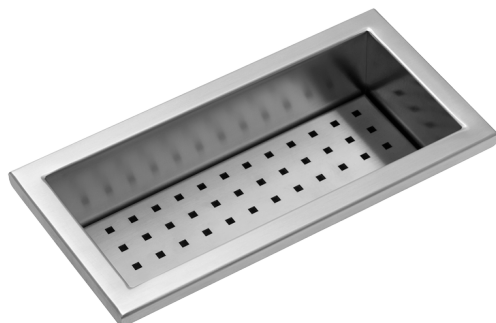

# Cuvette perforée en acier inox

1CVS

## Description

- 1 module
- acier inox AISI 304 de forte épaisseur