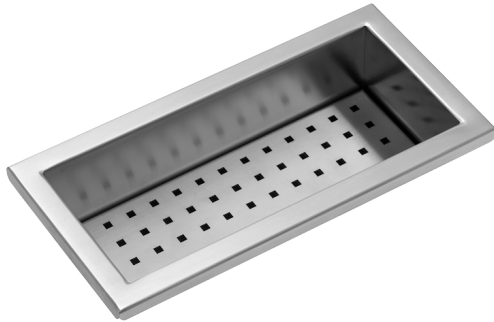

Vaschetta forata in acciaio inox

1CVS

Descrizione

- 1 modulo
- acciaio inox AISI 304 di spessore elevato

Prodotti correlati

1CI90

1CI120

1CI150

1CI90N

1CIA180