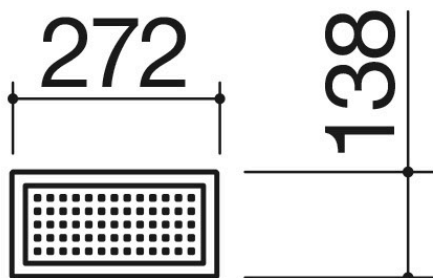

Vaschetta forata in acciaio inox

1CVS

Descrizione

- 1 modulo
- acciaio inox AISI 304 di spessore elevato

Prodotti correlati

1CI90

1CI120

1CI150