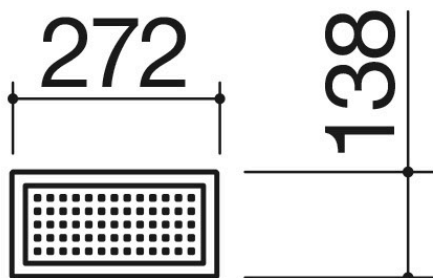

Gelochte Schale aus Edelstahl schwarz

1CVSN

Beschreibung

- 1 Modul
- Edelstahl AISI 304

Verwandte Produkte

1CBL

1CBLN

1CVP