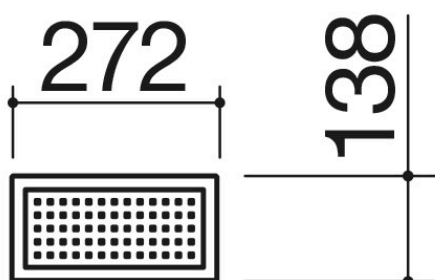

# Cuvette perforée en acier inox noir

1CVSN

## Description

- 1 module
- acier inox AISI 304 de forte épaisseur