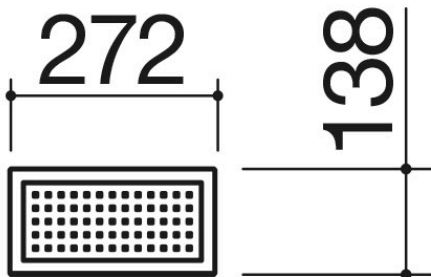

Vaschetta forata in acciaio inox nero

1CVSN

Descrizione

- 1 modulo
- acciaio inox AISI 304 di spessore elevato

Prodotti correlati

1CI90

1CI120

1CI150