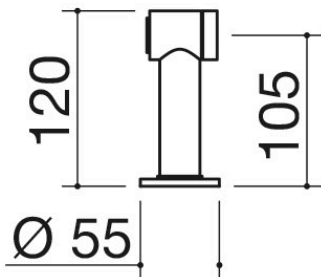

Ausziehbare Brause

1DCE

Beschreibung

- Ausziehbare Brause
- Kompatibilität mit:
- Standard-Mischbatterien, Mischbatterien
- mit separatem Hebelmischer, separatem
- Wasserzulauf
- Brausenrosette: \varnothing 55 mm
- Brausenloch: \varnothing 35 mm