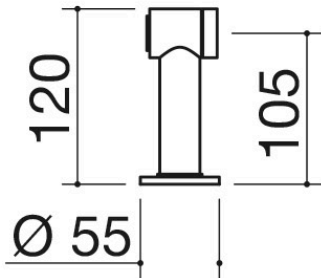

## Descripción

- ducha extraíble
- compatible con: mezclador estándar, mezclador con control remoto, alimentación independiente
- base de la ducha:  $\varnothing$  55 mm
- agujero de la ducha:  $\varnothing$  35 mm